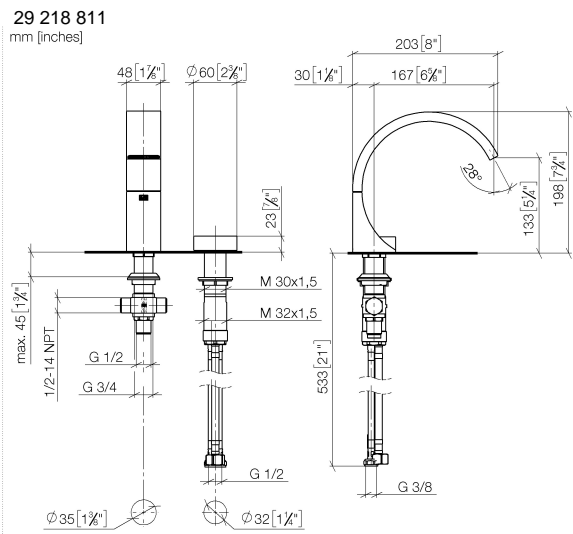

29 218 811

- sporgenza 167 mm
- bocca fissa
- Getto squadrato con aria
- altezza rubinetteria 198 mm
- altezza fino al rompigitto 133 mm
- diametro foro rubinetteria 35 mm
- diametro foro piletta 32 mm
- manopola Ø 60mm
- 2x tubo flessibile di mandata M 8 x 1 avvitato, tenuta controllata
- 1x tubo flessibile di mandata M 10 x 1 avvitato, tenuta controllata
- portata max 4,5 l/min
- Cartuccia innovativa
- senza piombo
- Questo prodotto può aiutare un edificio a soddisfare i requisiti dei Green Building Rating Systems, ad es. LEED®, BREEAM®, DGNB

ATTENZIONE: Gli inserti maniglia devono essere ordinati separatamente per i raccordi!

	Dark Platinum spazzolato	29 218 811-99
	Cromato	29 218 811-00
	Platinato spazzolato	29 218 811-06
	Dark Chrome	29 218 811-19
	Ottone spazzolato (Oro 23k)	29 218 811-28
	platinato / platinato opaco	29 218 811-36
	Ottone / Ottone spazzolato (Oro 23k)	29 218 811-38

**Diagramma di portata**

**Certificati**

WRAS\_2201012.     LGA\_38103.

29 218 811  
Parts for other  
finishes can be found  
here: Cromato

**Elenco delle parti di ricambio**

N.	Codice articolo	Denominazione	Quantità necessaria	Tempo di produzione
1	13 717 811-99	CYO Bocca lavabo da piano senza piletta - Dark Platinum spazzolato	1	30
2	90 18 40 290 00-99	manopola	1	30
3	04 30 11 038 67 90	set di fissaggio	1	2
4	90 90 03 169 00 90	parte superiore	1	2
5	09 14 10 112 90	guarnizione	1	2
6	04 30 04 100 00 90	flessibile	2	2
7	04 30 04 019 00 90	flessibile	1	2