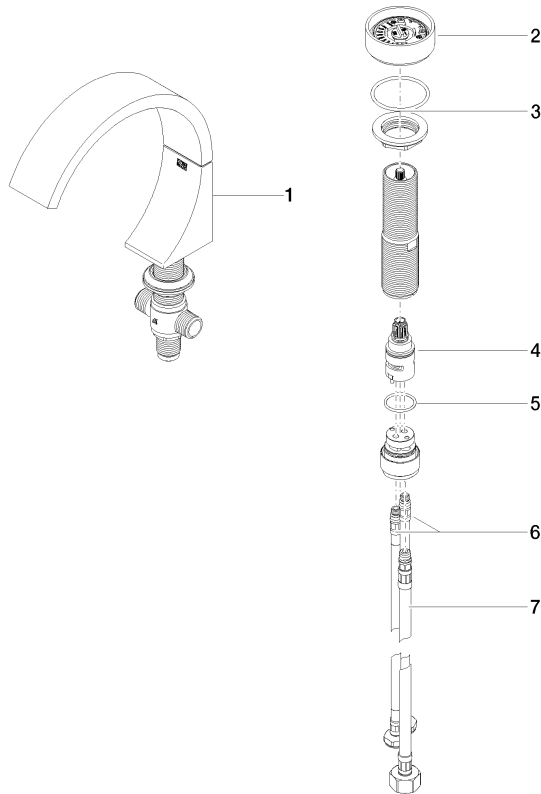

29 218 811

- sporgenza 167 mm
- bocca fissa
- Getto squadrato con aria
- altezza rubinetteria 198 mm
- altezza fino al rompigitto 133 mm
- diametro foro rubinetteria 35 mm
- diametro foro piletta 32 mm
- manopola Ø 60mm
- 2x tubo flessibile di mandata M 8 x 1 avvitato, tenuta controllata
- 1x tubo flessibile di mandata M 10 x 1 avvitato, tenuta controllata
- portata max 4,5 l/min
- Cartuccia innovativa
- senza piombo
- Questo prodotto può aiutare un edificio a soddisfare i requisiti dei Green Building Rating Systems, ad es. LEED®, BREEAM®, DGNB

ATTENZIONE: Gli inserti maniglia devono essere ordinati separatamente per i raccordi!

	Dark Platinum spazzolato	29 218 811-99
	Cromato	29 218 811-00
	Platinato spazzolato	29 218 811-06
	Dark Chrome	29 218 811-19
	Ottone spazzolato (Oro 23k)	29 218 811-28
	platinato / platinato opaco	29 218 811-36
	Ottone / Ottone spazzolato (Oro 23k)	29 218 811-38

**Diagramma di portata**

**Certificati**

WRAS\_2201012.     LGA\_38103.

29 218 811  
Parts for other  
finishes can be found  
here: Cromato

**Elenco delle parti di ricambio**

N.	Codice articolo	Denominazione	Quantità necessaria	Tempo di produzione
1	13 717 811-99	CYO Bocca lavabo da piano senza piletta - Dark Platinum spazzolato	1	30
2	90 18 40 290 00-99	manopola	1	30
3	04 30 11 038 67 90	set di fissaggio	1	2
4	90 90 03 169 00 90	parte superiore	1	2
5	09 14 10 112 90	guarnizione	1	2
6	04 30 04 100 00 90	flessibile	2	2
7	04 30 04 019 00 90	flessibile	1	2