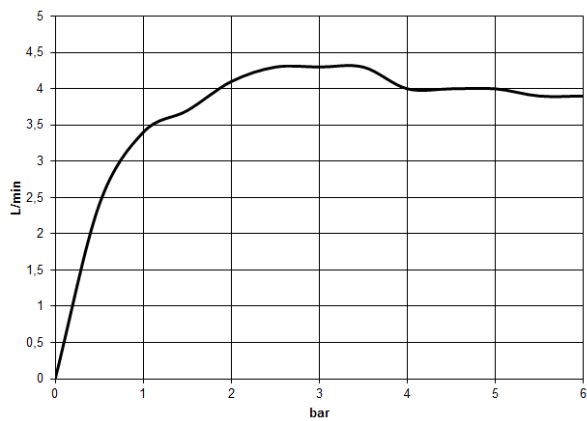

Diagramma di portata

Certificati

WRAS_2201012.   LGA_38103.